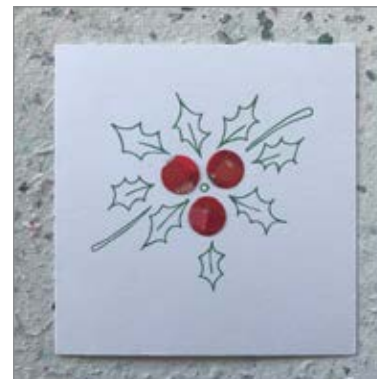

Prezzi

Agrifoglio e Albero nella neve

Formato quadrato

Da 1 a 100 pezzi

Fr. 3.30 al pezzo

Da 101 a 200 pezzi

Fr. 3.00 al pezzo

Da 201 pezzi

Fr. 2.80 al pezzo

Formato verticale

Da 1 a 100 pezzi

Fr. 3.00 al pezzo

Da 101 a 200 pezzi

Fr. 2.70 al pezzo

Da 201 pezzi

Fr. 2.50 al pezzo

Velina formato verticale

Fr. 0.65 al pezzo

Velina formato quadrato

Fr. 0.90 al pezzo